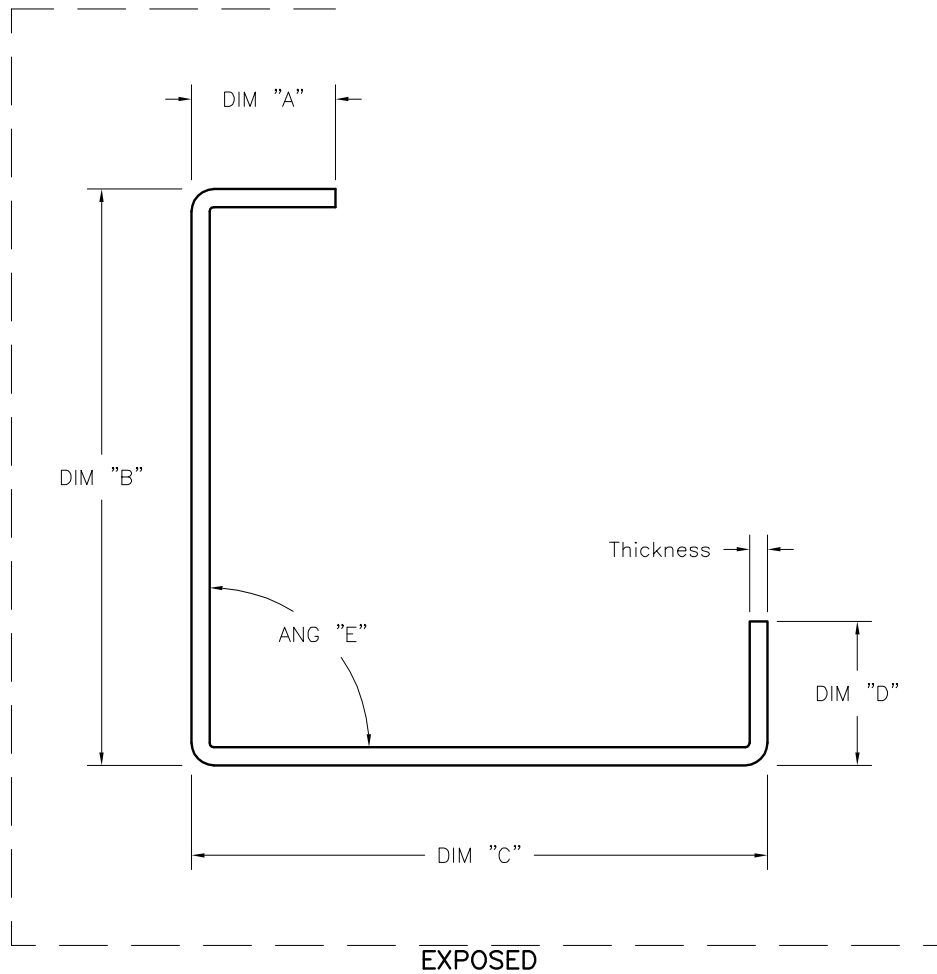

Formed Corner 01

Parts List

| LINE | QTY | PART ID | DIM 'A' | DIM 'B' | DIM 'C' | DIM 'D' | DIM 'E' | DIM 'F' | ANG 'G' | CUT SIZE |
|------|-----|---------|---------|---------|---------|---------|---------|---------|---------|----------|
| 1    | 1   | A       |         |         |         |         |         |         | 90.0    |          |