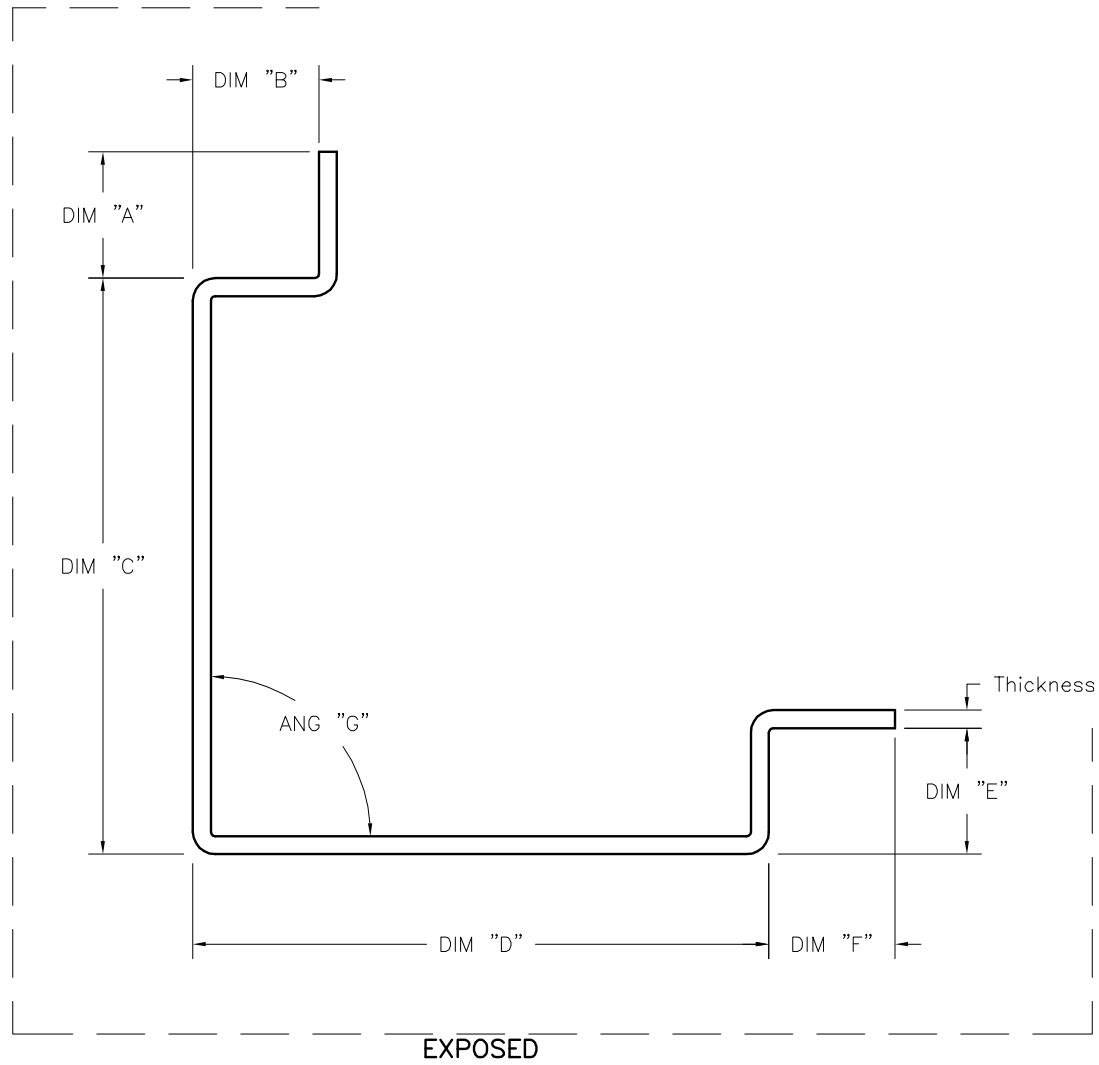

Formed Corner 01

Parts List

| LINE | QTY | PART ID | DIM 'A' | DIM 'B' | DIM 'C' | DIM 'D' | DIM 'E' | DIM 'F' | ANG 'G' | CUT SIZE |
|------|-----|---------|---------|---------|---------|---------|---------|---------|---------|----------|
| 1    | 1   | A       |         |         |         |         |         |         | 90.0    |          |