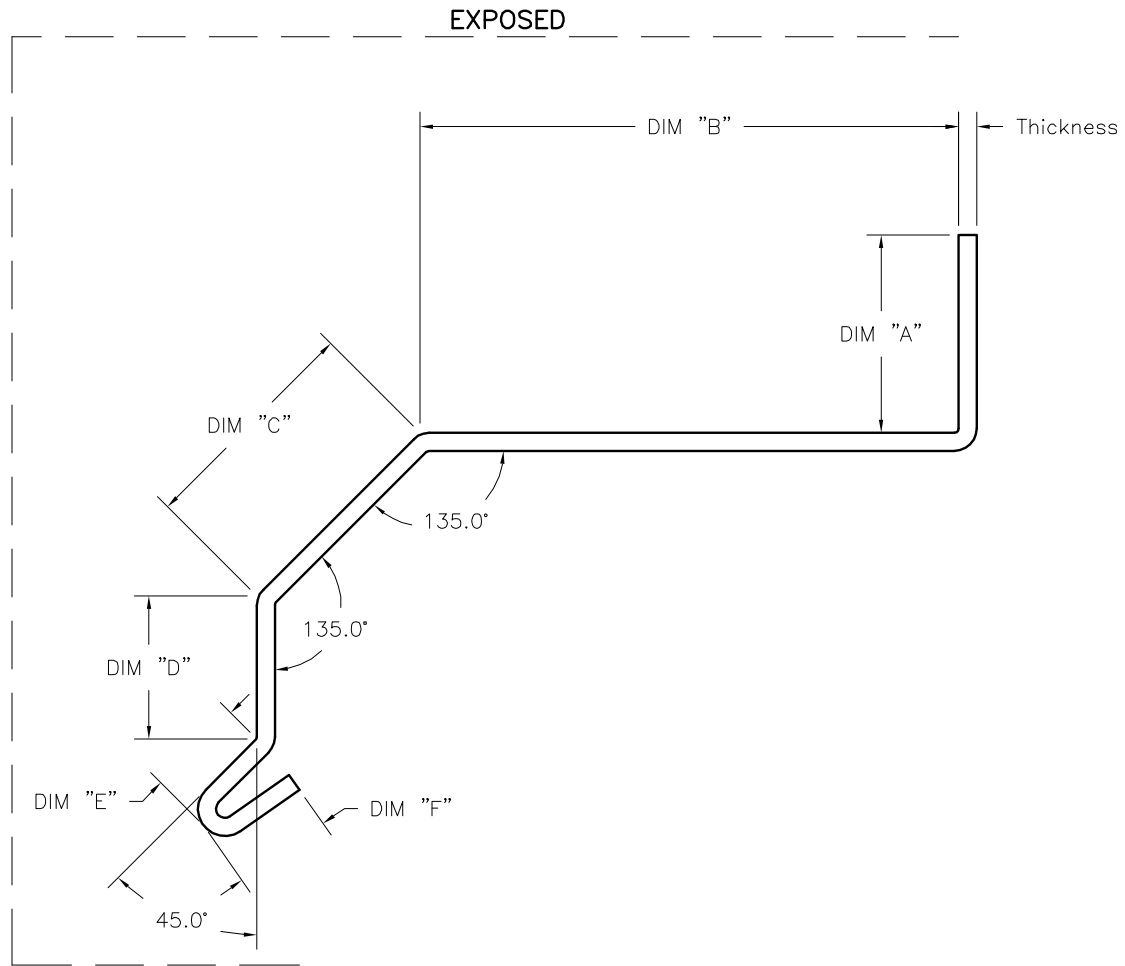

Formed Sill Flashing 07

Parts List

| LINE | QTY | PART ID | DIM 'A' | DIM 'B' | DIM 'C' | DIM 'D' | DIM 'E' | DIM 'F' | CUT SIZE |
|------|-----|---------|---------|---------|---------|---------|---------|---------|----------|
| 1    | 1   | A       |         |         |         |         |         |         |          |